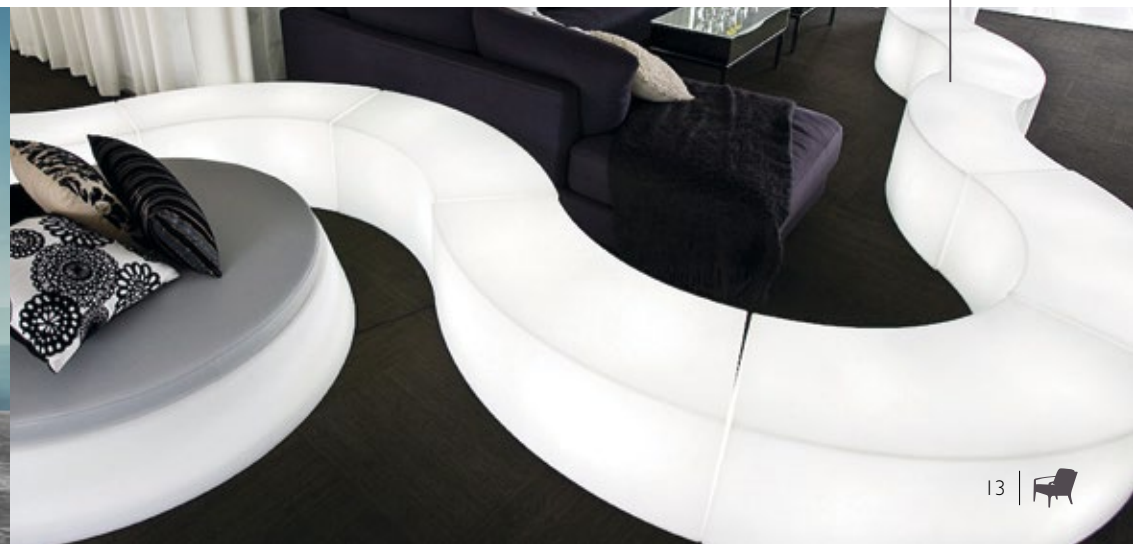

ICE	WHI	BLA	BRN	STE	ANT	RED	PIS	ORA
KA	NA	TAU	PLU	ECR	BEI	CHA