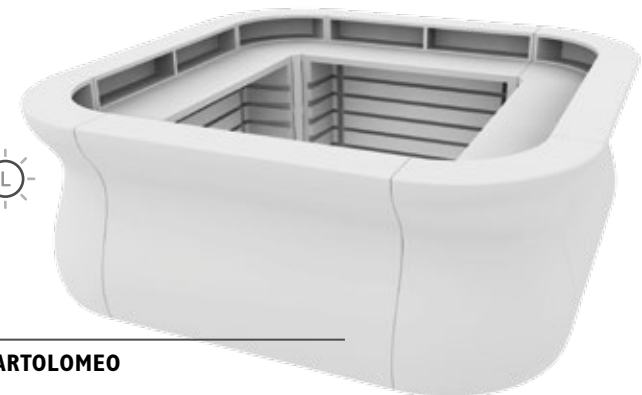

NA - 5415 * 00 000 - **SCUDO HIGH**

84 81 10

SC - 5160 AV - **DOMINO**

SL - SD ROL 115 - **ROLLER BAR**

SL - SNB 100 - **SNACK BAR**

+T - 6277 - **BARTOLOMEO**

MY - 002 - **BARAONDA DISPLAY**

MY - 001 - **BARAONDA**