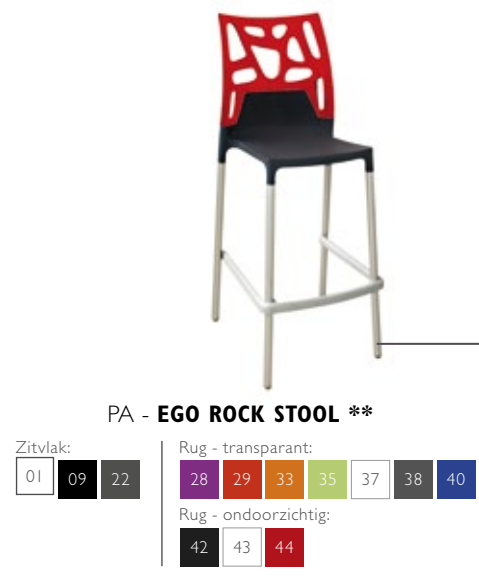

Krukken Tabourets