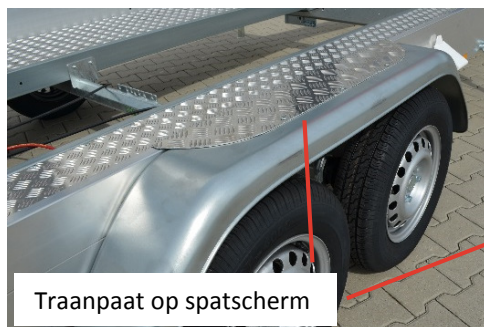

Enkelasser: AMT 1300 400 x 188

Tandemasser: AMT 1500 400 x 188

AMT 2000 400 x 188

Opties voor de **AMT ECO**

Modeloverzicht **AMT ECO**

Maten (cm) / Gewichten (kg)	AMT ECO 1300	AMT ECO 1500	AMT ECO 2000
Technisch totaal draagvermogen	1300	1500	2000
Ledig gewicht	270	310	335
Laadvermogen	1030	1190	1665
Baklengte binnenwerks	400	400	400
Bakbreedte binnenwerks	188	188	188
Laadvloerhoogte	48	48	48
Dissellengte	122,5	122,5	122,5
Totale lengte	525,5	525,5	525,5
Totale breedte	235	229	229
Totale hoogte	66	66	66
Bandenmaat	185/70 R13	145/80 R13	155 R13