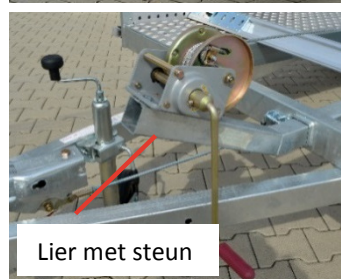

Enkelasser: AMT 1300 400 x 188

Tandemasser: AMT 1500 400 x 188

AMT 2000 400 x 188

Opties voor de **AMT ECO**

Modeloverzicht **AMT ECO**

Maten (cm) / Gewichten (kg)	AMT ECO 1300	AMT ECO 1500	AMT ECO 2000
Technisch totaal draagvermogen	1300	1500	2000
Ledig gewicht	270	310	335
Laadvermogen	1030	1190	1665
Baklengte binnenwerks	400	400	400
Bakbreedte binnenwerks	188	188	188
Laadvloerhoogte	48	48	48
Dissellengte	122,5	122,5	122,5
Totale lengte	525,5	525,5	525,5
Totale breedte	235	229	229
Totale hoogte	66	66	66
Bandenmaat	185/70 R13	145/80 R13	155 R13