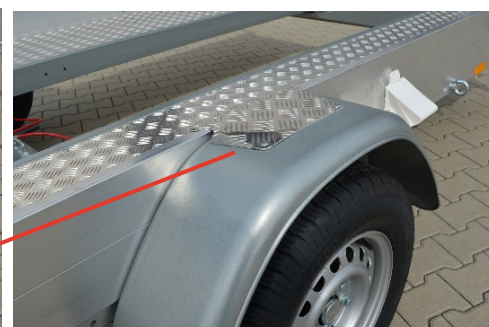

Enkelasser: AMT 1300 400 x 188

Tandemasser: AMT 1500 400 x 188

AMT 2000 400 x 188

Opties voor de **AMT ECO**

Modeloverzicht **AMT ECO**

Maten (cm) / Gewichten (kg)	AMT ECO 1300	AMT ECO 1500	AMT ECO 2000
Technisch totaal draagvermogen	1300	1500	2000
Ledig gewicht	270	310	335
Laadvermogen	1030	1190	1665
Baklengte binnenwerks	400	400	400
Bakbreedte binnenwerks	188	188	188
Laadvloerhoogte	48	48	48
Dissellengte	122,5	122,5	122,5
Totale lengte	525,5	525,5	525,5
Totale breedte	235	229	229
Totale hoogte	66	66	66
Bandenmaat	185/70 R13	145/80 R13	155 R13