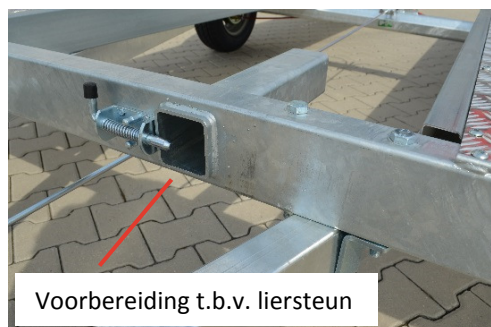

Enkelasser: AMT 1300 400 x 188

Tandemasser: AMT 1500 400 x 188

AMT 2000 400 x 188

Opties voor de **AMT ECO**

Modeloverzicht **AMT ECO**

Maten (cm) / Gewichten (kg)	AMT ECO 1300	AMT ECO 1500	AMT ECO 2000
Technisch totaal draagvermogen	1300	1500	2000
Ledig gewicht	270	310	335
Laadvermogen	1030	1190	1665
Baklengte binnenwerks	400	400	400
Bakbreedte binnenwerks	188	188	188
Laadvloerhoogte	48	48	48
Dissellengte	122,5	122,5	122,5
Totale lengte	525,5	525,5	525,5
Totale breedte	235	229	229
Totale hoogte	66	66	66
Bandenmaat	185/70 R13	145/80 R13	155 R13