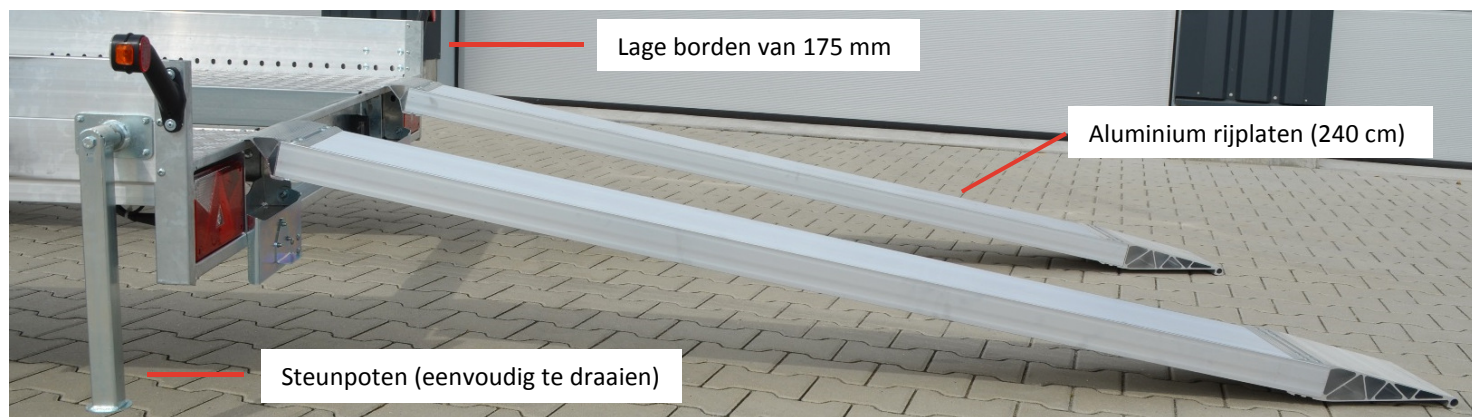

Enkelasser: AMT 1300 400 x 188

Tandemasser: AMT 1500 400 x 188

AMT 2000 400 x 188

Opties voor de **AMT ECO**

Modeloverzicht **AMT ECO**

Maten (cm) / Gewichten (kg)	AMT ECO 1300	AMT ECO 1500	AMT ECO 2000
Technisch totaal draagvermogen	1300	1500	2000
Ledig gewicht	270	310	335
Laadvermogen	1030	1190	1665
Baklengte binnenwerks	400	400	400
Bakbreedte binnenwerks	188	188	188
Laadvloerhoogte	48	48	48
Dissellengte	122,5	122,5	122,5
Totale lengte	525,5	525,5	525,5
Totale breedte	235	229	229
Totale hoogte	66	66	66
Bandenmaat	185/70 R13	145/80 R13	155 R13