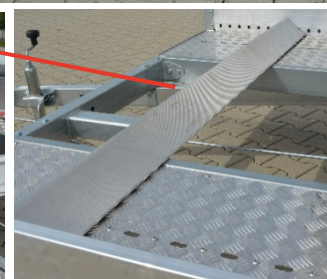

Enkelasser: AMT 1300 400 x 188

Tandemasser: AMT 1500 400 x 188

AMT 2000 400 x 188

Opties voor de **AMT ECO**

Modeloverzicht **AMT ECO**

Maten (cm) / Gewichten (kg)	AMT ECO 1300	AMT ECO 1500	AMT ECO 2000
Technisch totaal draagvermogen	1300	1500	2000
Ledig gewicht	270	310	335
Laadvermogen	1030	1190	1665
Baklengte binnenwerks	400	400	400
Bakbreedte binnenwerks	188	188	188
Laadvloerhoogte	48	48	48
Dissellengte	122,5	122,5	122,5
Totale lengte	525,5	525,5	525,5
Totale breedte	235	229	229
Totale hoogte	66	66	66
Bandenmaat	185/70 R13	145/80 R13	155 R13