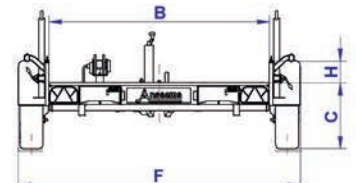

# AMT

**AMT 1500**

**AMT 3000**

	<b>AMT 1200</b> <b>340x170</b>	<b>AMT 1500</b> <b>340x170</b>	<b>AMT 2500</b> <b>340x180</b>	<b>AMT 2500</b> <b>407x180</b>	<b>AMT 2500</b> <b>440x190</b>	<b>AMT 3000</b> <b>507x200</b>
<b>Afmetingen (cm) en Gewichten (kg)</b>						
Totaal draagvermogen	1200/1000	1500/1200	2500/1800	2500/1800	2500/1800	3000/1800
Aantal assen	1	2	2	2	2	2
Ledig gewicht	350	375	400	450	500	550
Laadvermogen	850/650	1125/825	2100/1400	2050/1350	2000/1300	2450/1250
Baklengte binnenwerks (A)	340	340	340	407	440	507
Bakbreedte binnenwerks (B)	170	170	180	180	190	200
Laadvloerhoogte (C)	54	52	54	54	54	52
Dissellengte (D)	145	145	145	145	145	145
Totale lengte (E)	488	488	488	555	588	655
Totale breedte (F)	216	216	230	230	240	250
Randhoogte (G)	240	240	250	250	250	250
Bordwandhöhe (H)	18	18	18	18	18	18
Bandenmaat	185/70R13	145/80R13	185/70R13	185/70R13	185/70R13	185/60R12
<b>Accessoires</b>						
Opzethekken	*	*	*	*		
Wielstop	*	*	*	*	*	*

\* Accessoire is leverbaar bij betreffende aanhangwagen. Afmetingen staan vermeld in cm, gewichten in kg.

**Alu-rijplaten (standaard)**

**Uw Anssems dealer:**