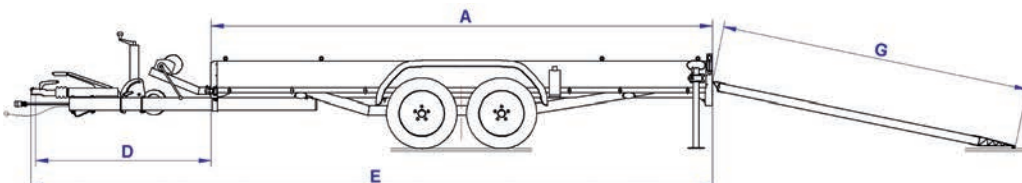

# AMT

**AMT 1500**

**AMT 3000**

	<b>AMT 1200</b> <b>340x170</b>	<b>AMT 1500</b> <b>340x170</b>	<b>AMT 2500</b> <b>340x180</b>	<b>AMT 2500</b> <b>407x180</b>	<b>AMT 2500</b> <b>440x190</b>	<b>AMT 3000</b> <b>507x200</b>
<b>Afmetingen (cm) en Gewichten (kg)</b>						
Totaal draagvermogen	1200/1000	1500/1200	2500/1800	2500/1800	2500/1800	3000/1800
Aantal assen	1	2	2	2	2	2
Ledig gewicht	350	375	400	450	500	550
Laadvermogen	850/650	1125/825	2100/1400	2050/1350	2000/1300	2450/1250
Baklengte binnenwerks (A)	340	340	340	407	440	507
Bakbreedte binnenwerks (B)	170	170	180	180	190	200
Laadvloerhoogte (C)	54	52	54	54	54	52
Dissellengte (D)	145	145	145	145	145	145
Totale lengte (E)	488	488	488	555	588	655
Totale breedte (F)	216	216	230	230	240	250
Randhoogte (G)	240	240	250	250	250	250
Bordwandhöhe (H)	18	18	18	18	18	18
Bandenmaat	185/70R13	145/80R13	185/70R13	185/70R13	185/70R13	185/60R12
<b>Accessoires</b>						
Opzethekken	*	*	*	*		
Wielstop	*	*	*	*	*	*

\* Accessoire is leverbaar bij betreffende aanhangwagen. Afmetingen staan vermeld in cm, gewichten in kg.

**Alu-rijplaten (standaard)**

**Uw Anssems dealer:**