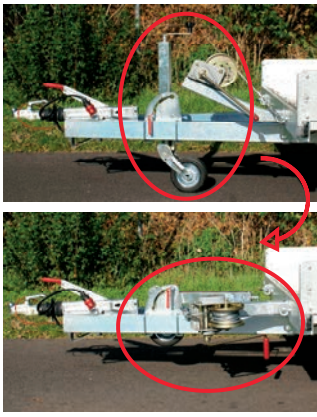

# AMT

**AMT 1500**

**AMT 3000**

	<b>AMT 1200</b> <b>340x170</b>	<b>AMT 1500</b> <b>340x170</b>	<b>AMT 2500</b> <b>340x180</b>	<b>AMT 2500</b> <b>407x180</b>	<b>AMT 2500</b> <b>440x190</b>	<b>AMT 3000</b> <b>507x200</b>
<b>Afmetingen (cm) en Gewichten (kg)</b>						
Totaal draagvermogen	1200/1000	1500/1200	2500/1800	2500/1800	2500/1800	3000/1800
Aantal assen	1	2	2	2	2	2
Ledig gewicht	350	375	400	450	500	550
Laadvermogen	850/650	1125/825	2100/1400	2050/1350	2000/1300	2450/1250
Baklengte binnenwerks (A)	340	340	340	407	440	507
Bakbreedte binnenwerks (B)	170	170	180	180	190	200
Laadvloerhoogte (C)	54	52	54	54	54	52
Dissellengte (D)	145	145	145	145	145	145
Totale lengte (E)	488	488	488	555	588	655
Totale breedte (F)	216	216	230	230	240	250
Randhoogte (G)	240	240	250	250	250	250
Bordwandhöhe (H)	18	18	18	18	18	18
Bandenmaat	185/70R13	145/80R13	185/70R13	185/70R13	185/70R13	185/60R12
<b>Accessoires</b>						
Opzethekken	*	*	*	*		
Wielstop	*	*	*	*	*	*